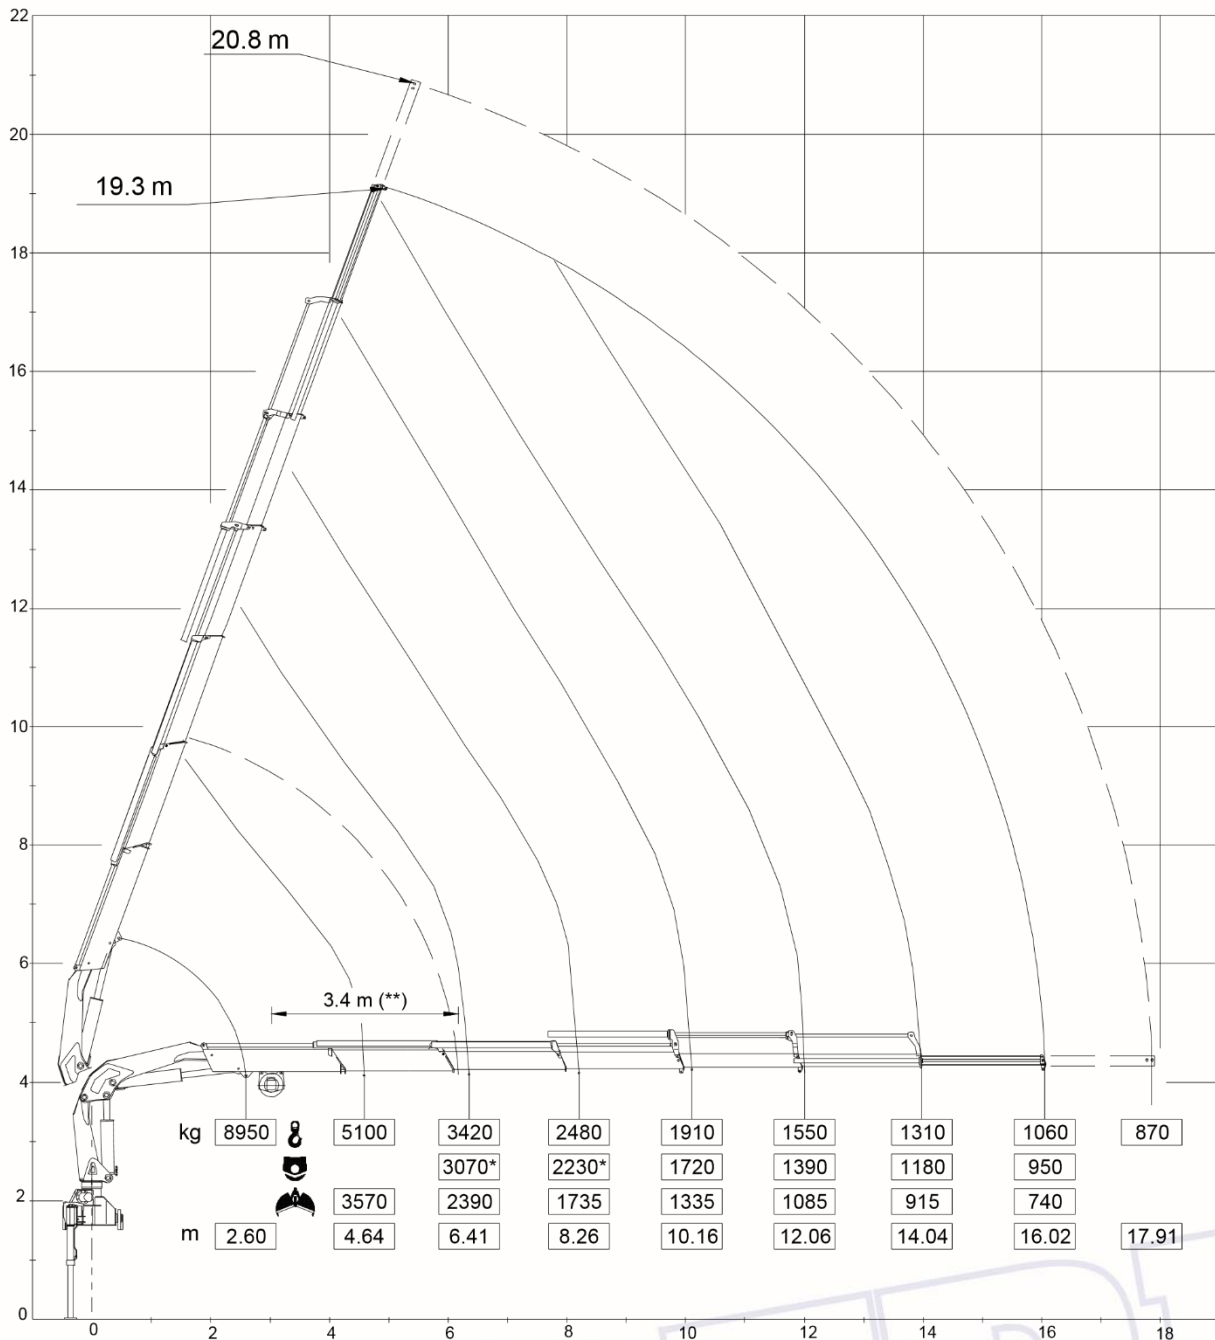

Amco Veba 6S Hijstabel

(*) Kabelschijf lier met dubbele trekkracht (**) Min. afstand voor gebruik van lier

828	F	G	Xg	P	Xp	Gb	Ks	TL
	[kg]	[kg]	[m]	[kg]	[m]	[kg]		[kg]
6S		1655	5.98	1060	16.0 2	618		1396

Amco Veba 828 6S

MODERN