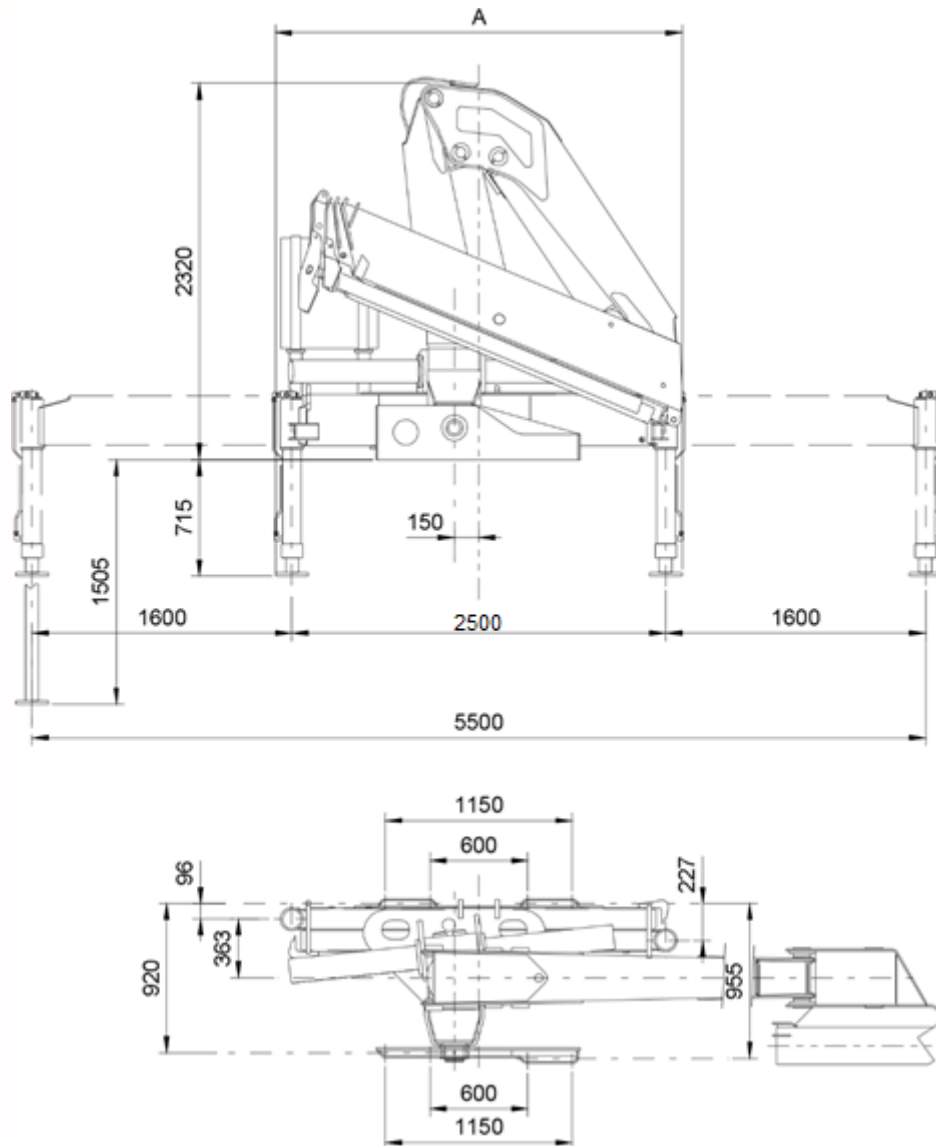

Amco Veba 828 6S

MODERN